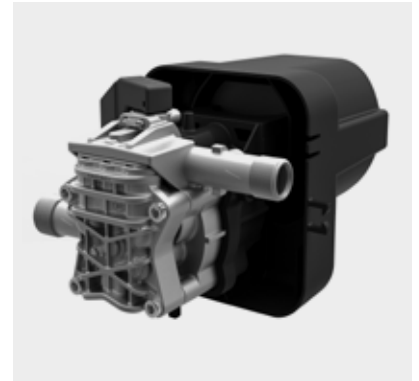

# KRS EXTRA

Ergonomic handle with lance and gun storage  
*Empuñadura ergonómica con alojamiento para pistola y lanza*

## PT 03 BRUSH

Integrated detergent tank, easily removable

*Tanque detergente incorporado fácilmente extraíble*

Frontal coupling for connection to the water mains

*Unión frontal para la conexión de la red de agua*

Easy handling thanks to two practical wheels with rubber covering

*Facilidad de movimiento gracias a dos prácticas ruedas con revestimiento en goma*

FOR MORE INFO:  
MÁS INFORMACIÓN: