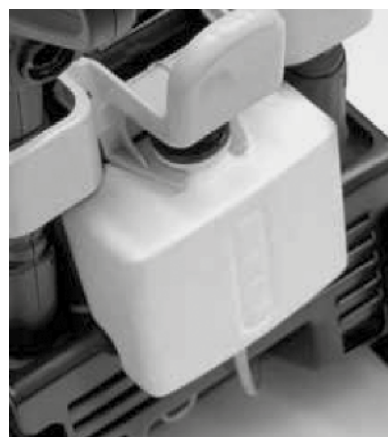

KRM EXTRA

Ergonomic handle with lance and gun storage

Empuñadura ergonómica con alojamiento para pistola y lanza

PT 03 BRUSH

Integrated detergent tank, easily removable

Tanque detergente incorporado fácilmente extraíble

Easy handling thanks to two practical wheels

Facilidad de movimiento gracias a dos prácticas ruedas

Frontal coupling for connection to the water mains

Unión frontal para la conexión de la red de agua

FOR MORE INFO:
MÁS INFORMACIÓN: